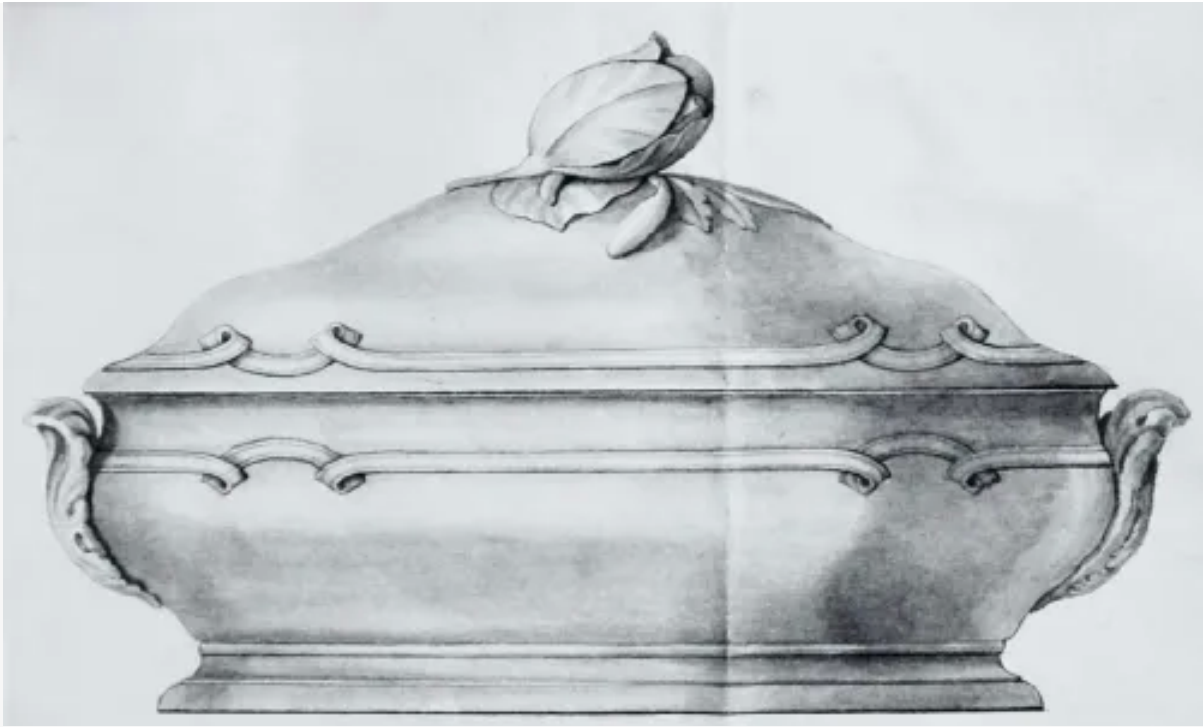

**Shape Name**

[Trent Shape](#)

**Potter Name**

[Alcock, John](#)

**Photo Type**

Kew - Drawing

**Item**

Vegetable Tureen Base and Lid

**Parent Image**

[Trent Shape | John Alcock | Vegetable Tureen Base and Lid | KewPage | 006](#)

**Kew Registration**

[100246](#)

[Enlarge Image](#)