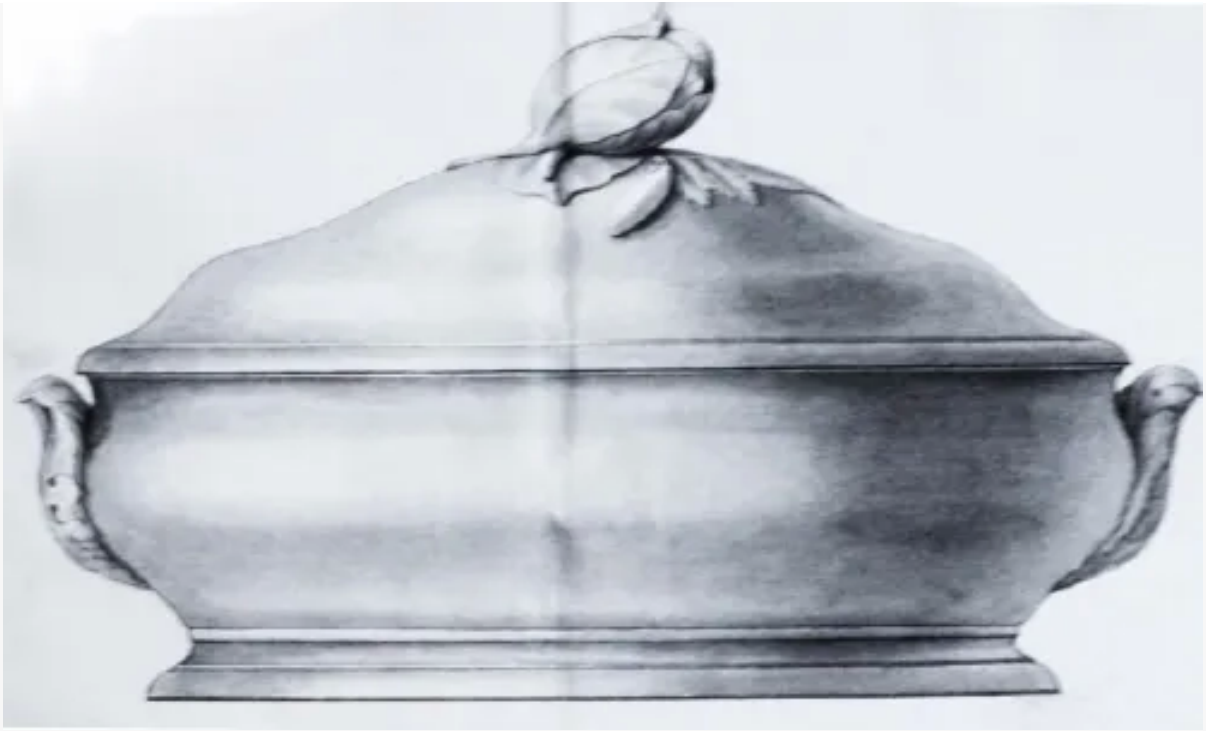

**Shape Name**

[Trent Shape](#)

**Potter Name**

[Alcock, John](#)

**Photo Type**

Kew - Drawing

**Item**

Vegetable Tureen Base and Lid

**Parent Image**

[Trent Shape | John Alcock | Vegetable Tureen Base and Lid | KewPage | 007](#)

**Kew Registration**

[100247](#)

[Enlarge Image](#)