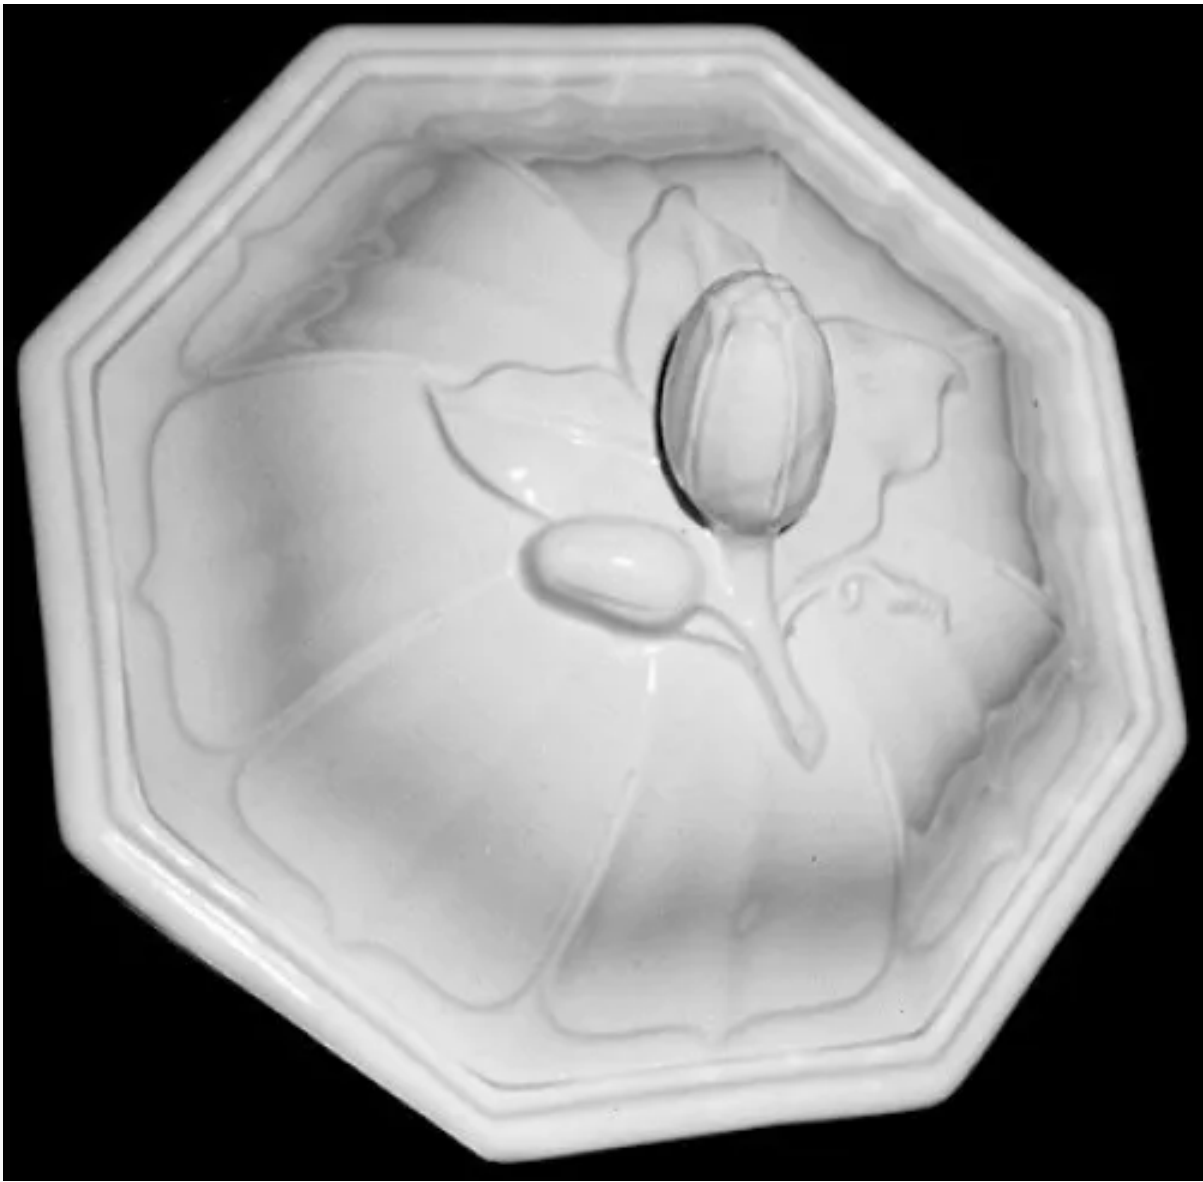

[Enlarge Image](#)