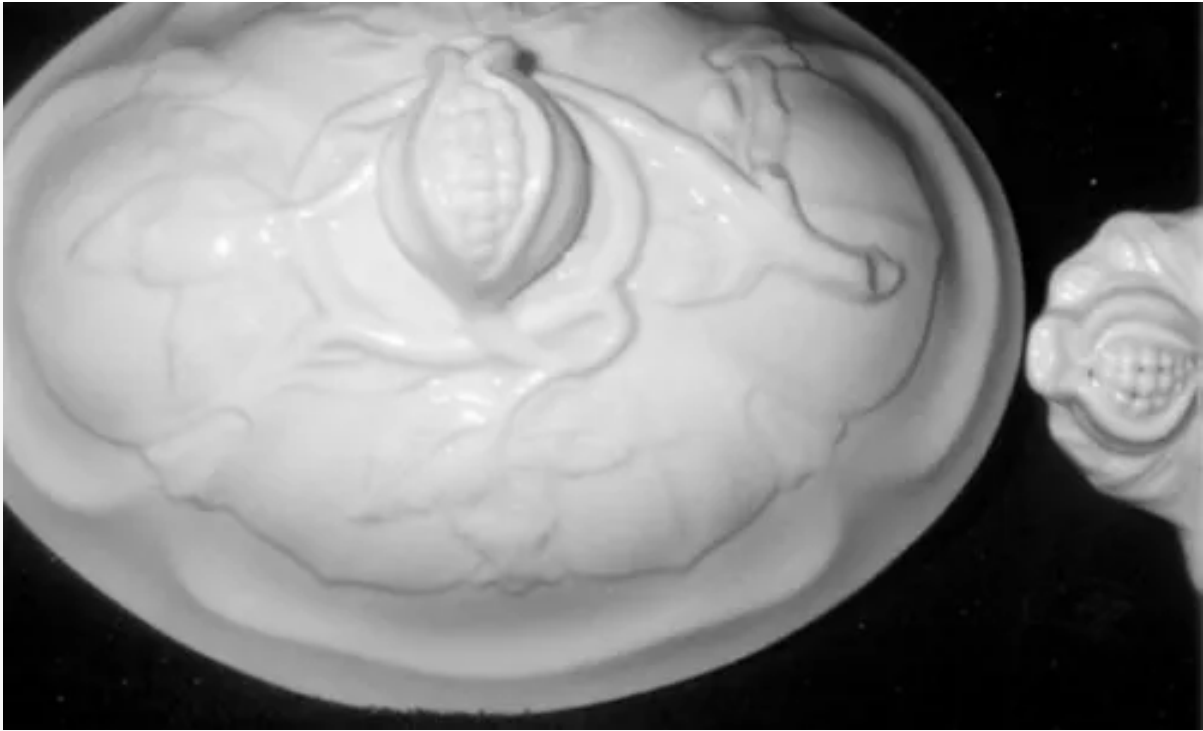

## **Photo Type**

Handle - Photo

## **Item**

Vegetable Tureen Base and Lid

## **Parent Image**

[Columbia Shape | E. & C. Challinor | Vegetable Tureen Base and Lid | Item |](#)

[006](#)

[Enlarge Image](#)