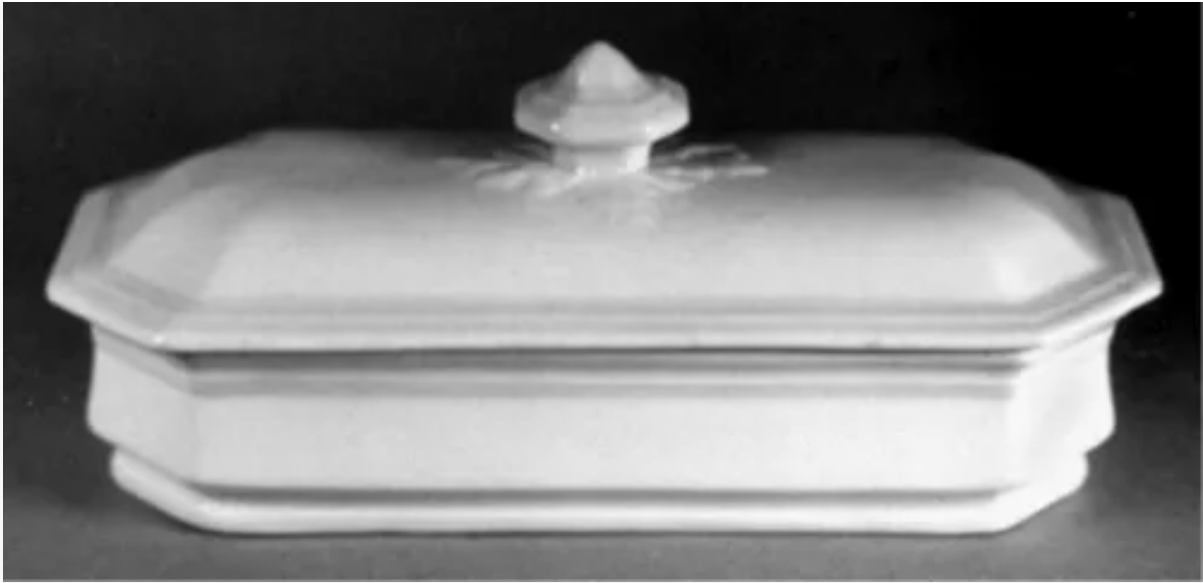

Gothic | John Jr. & Samuel Alcock | Brush Tray Base and Lid | Item | 001

Shape Name

[Gothic](#)

Potter Name

[Alcock, John Jr. & Samuel](#)

Photo Type

Item - Photo

Item

Brush Tray Base and Lid

[Enlarge Image](#)