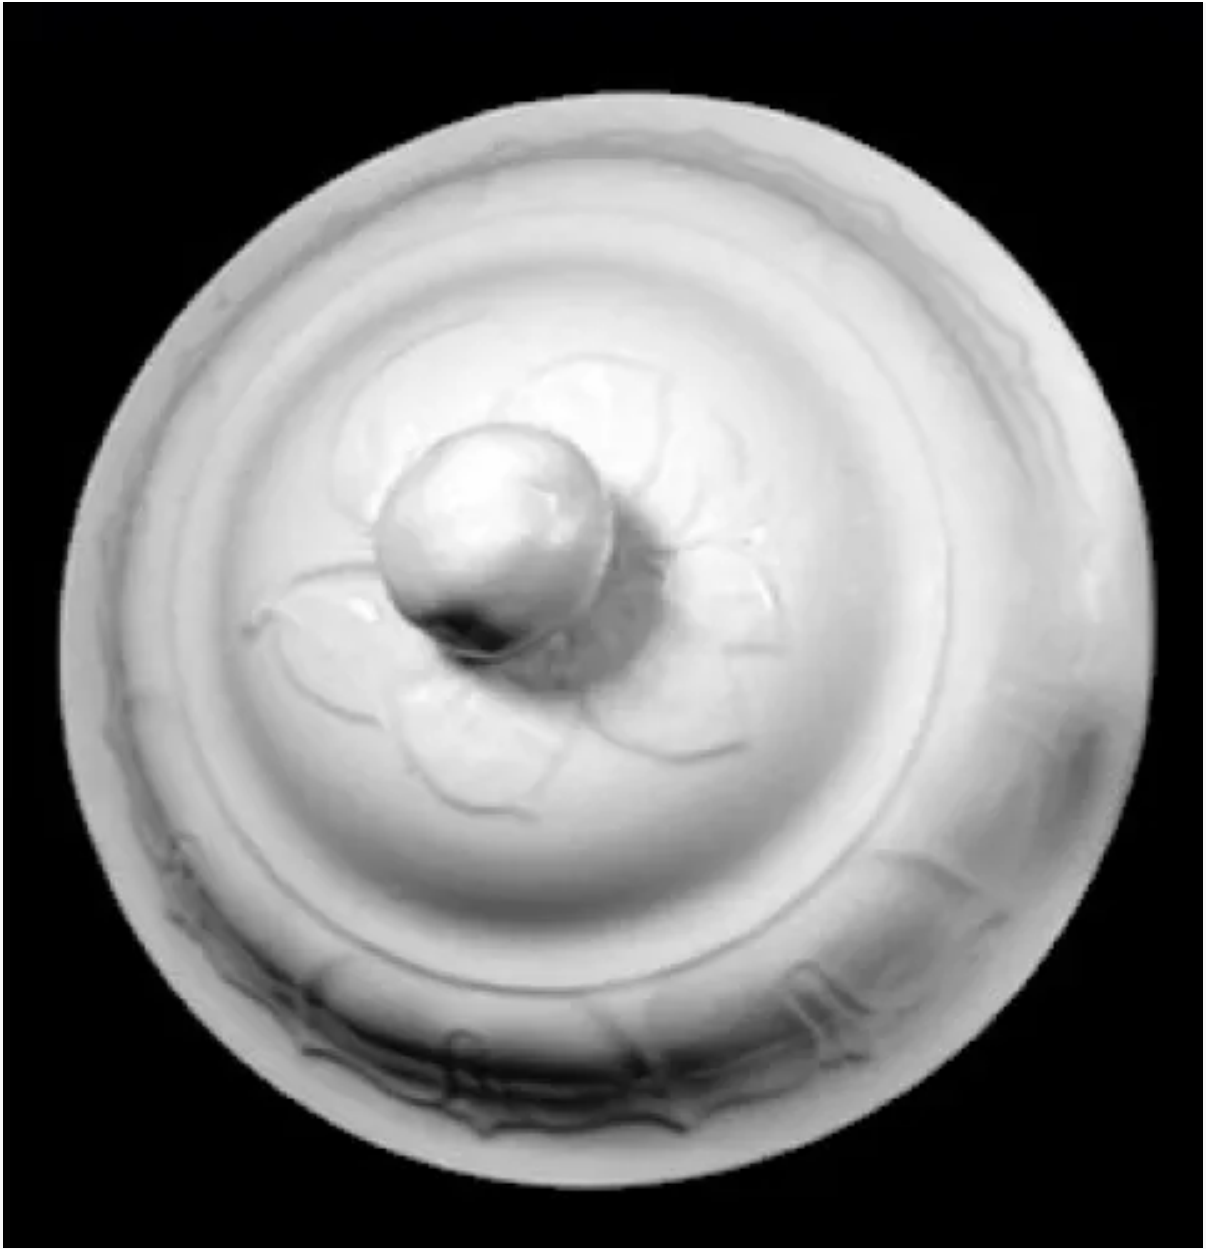

[Enlarge Image](#)