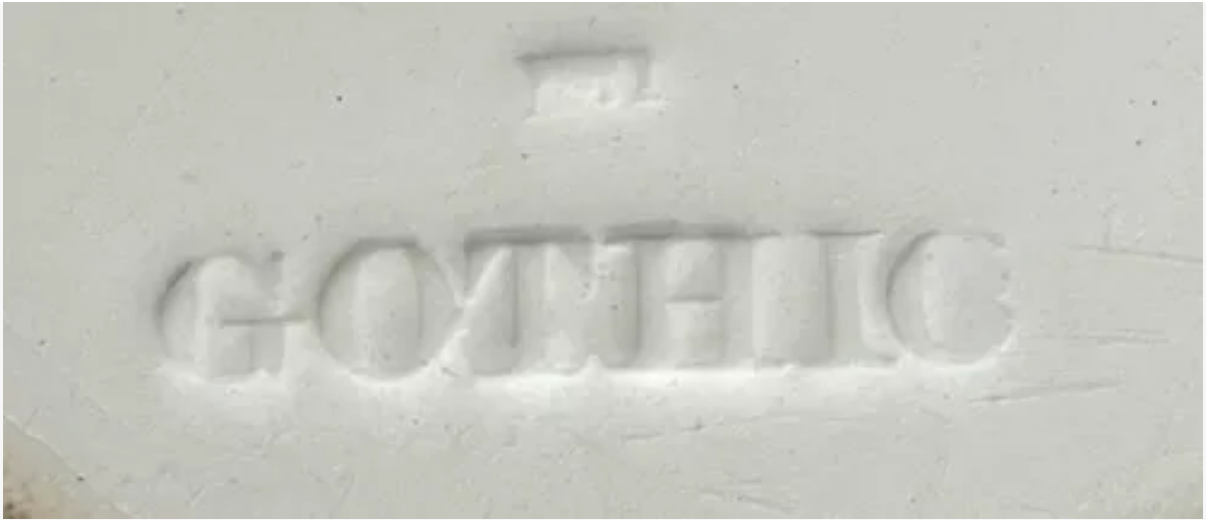

Shape Name

[Gothic](#)

Potter Name

[Cockson & Chetwynd \(& Co.\)](#)

Photo Type

Mark - Photo

Item

Platter - Various Sizes

Parent Image

[Gothic | Cockson & Chetwynd \(& Co.\) | Platter | Item | 003](#)

[Enlarge Image](#)