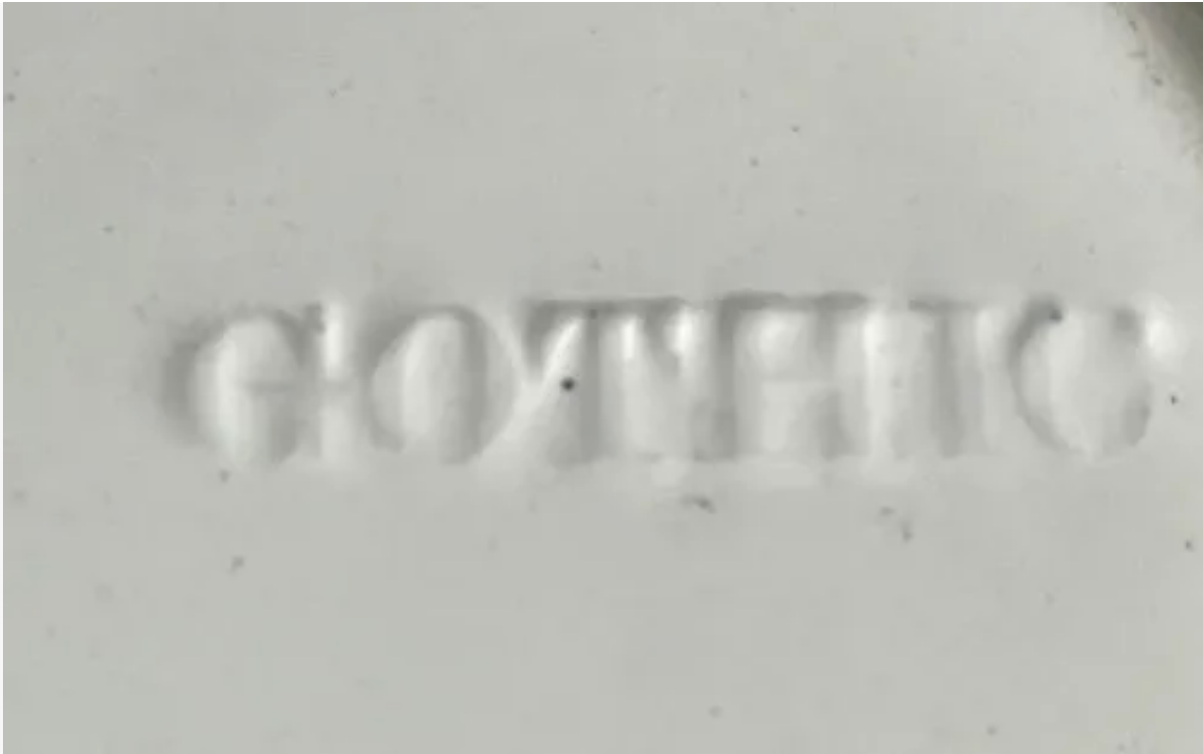

Gothic | Cockson & Seddon | Platter | Mark | 003

Shape Name

[Gothic](#)

Potter Name

[Cockson & Seddon](#)

Photo Type

Mark - Photo

Item

Platter - Various Sizes

Parent Image

[Gothic | Cockson & Seddon | Platter | Item | 001](#)

[Enlarge Image](#)