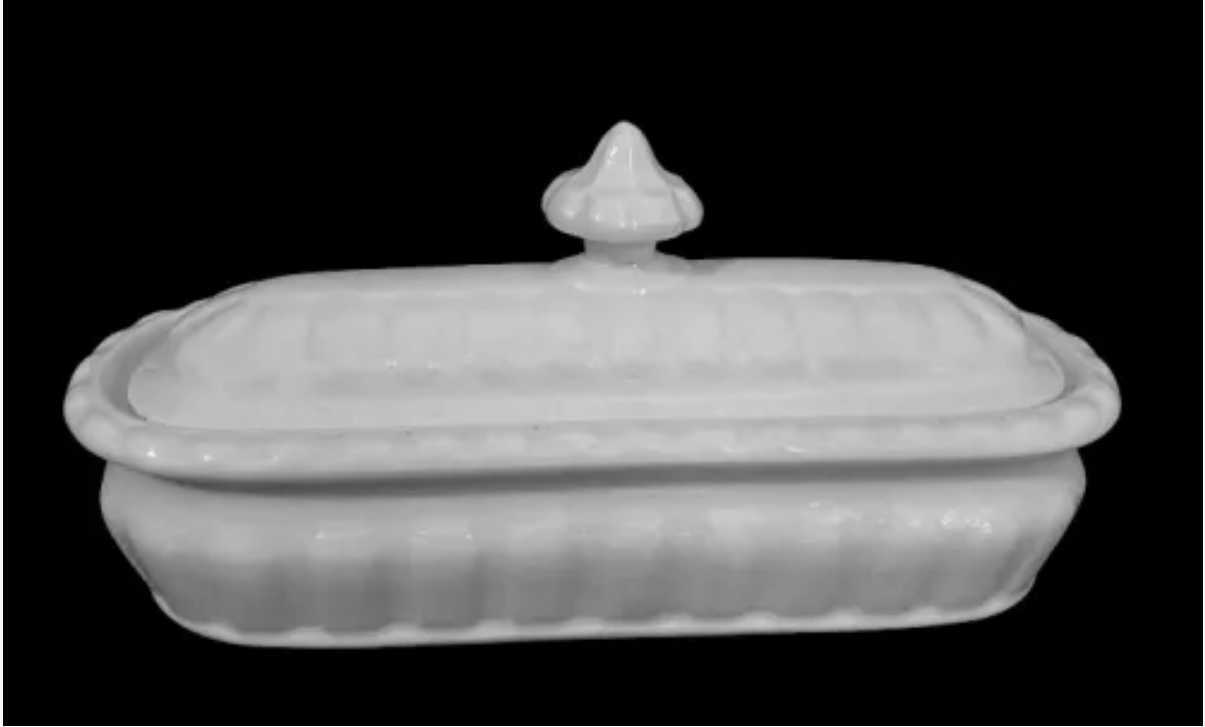

Florentine | C. & W. K. Harvey | Brush Tray Base and Lid | Item | 001

Shape Name

[Florentine](#)

Potter Name

[Harvey, C. & W. K.](#)

Photo Type

Item - Photo

Item

Brush Tray Base and Lid

Kew Registration

[70364](#)

[Enlarge Image](#)

Associated Images

FLORENTINI

C. & W. K. HARVEY.

**Florentine | C. & W. K. Harvey |
Brush Tray Base and Lid | Mark
| 002**