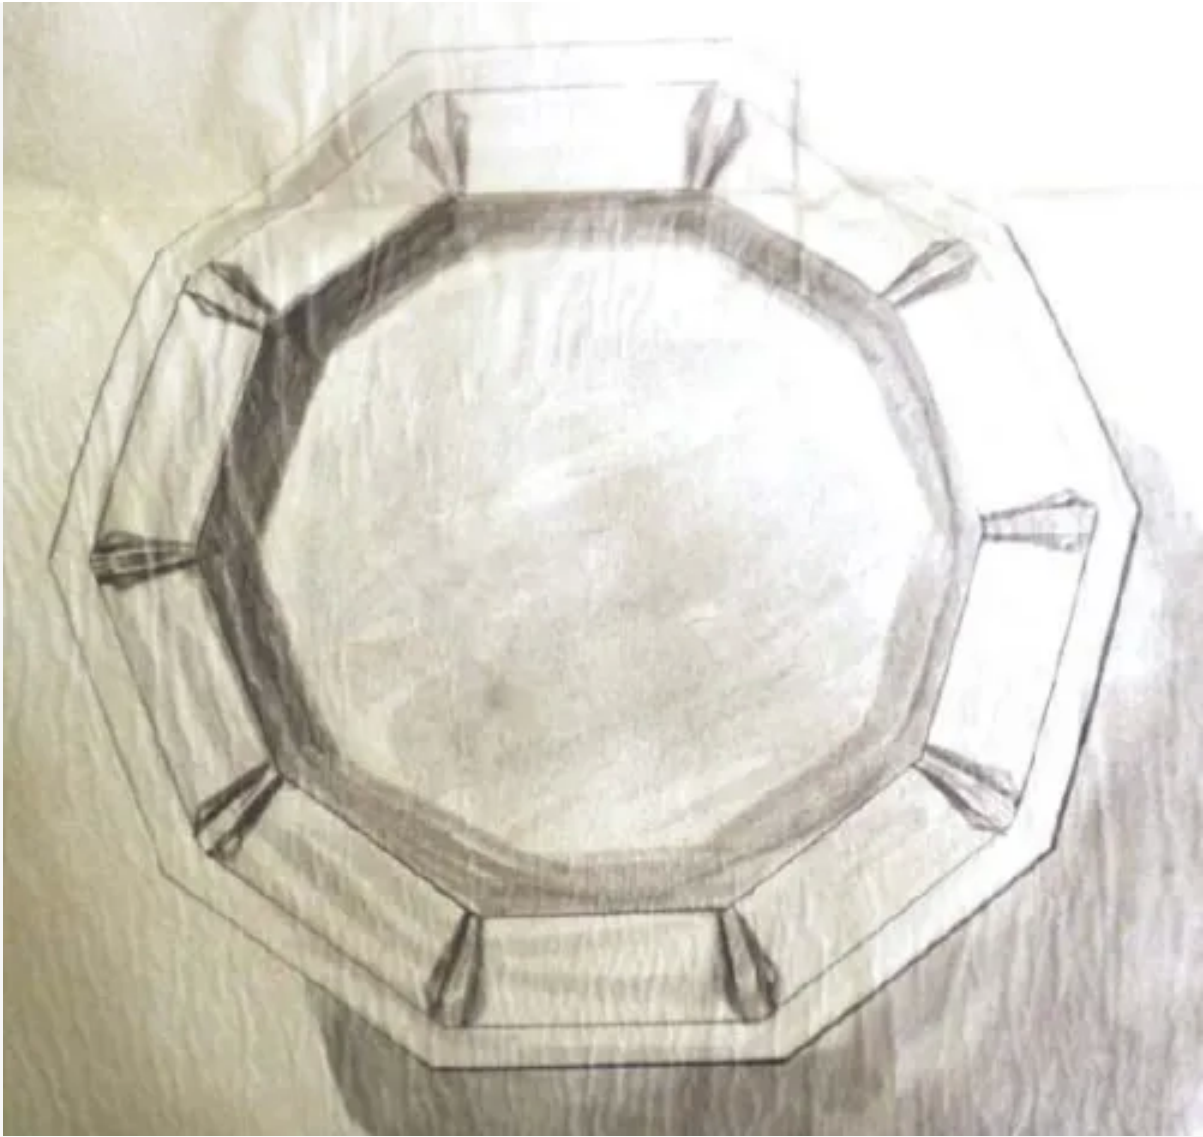

Shape Name

[Florentine](#)

Potter Name

[Harvey, C. & W. K.](#)

Photo Type

Kew - Drawing

Item

Plate - Various Sizes 4" to 10"

Parent Image

[Florentine | C. & W. K. Harvey | Sauce or Soup Tureen Base, Lid, and](#)

[Underplate | KewPage | 003](#)

Kew Registration

[70364](#)

[Enlarge Image](#)