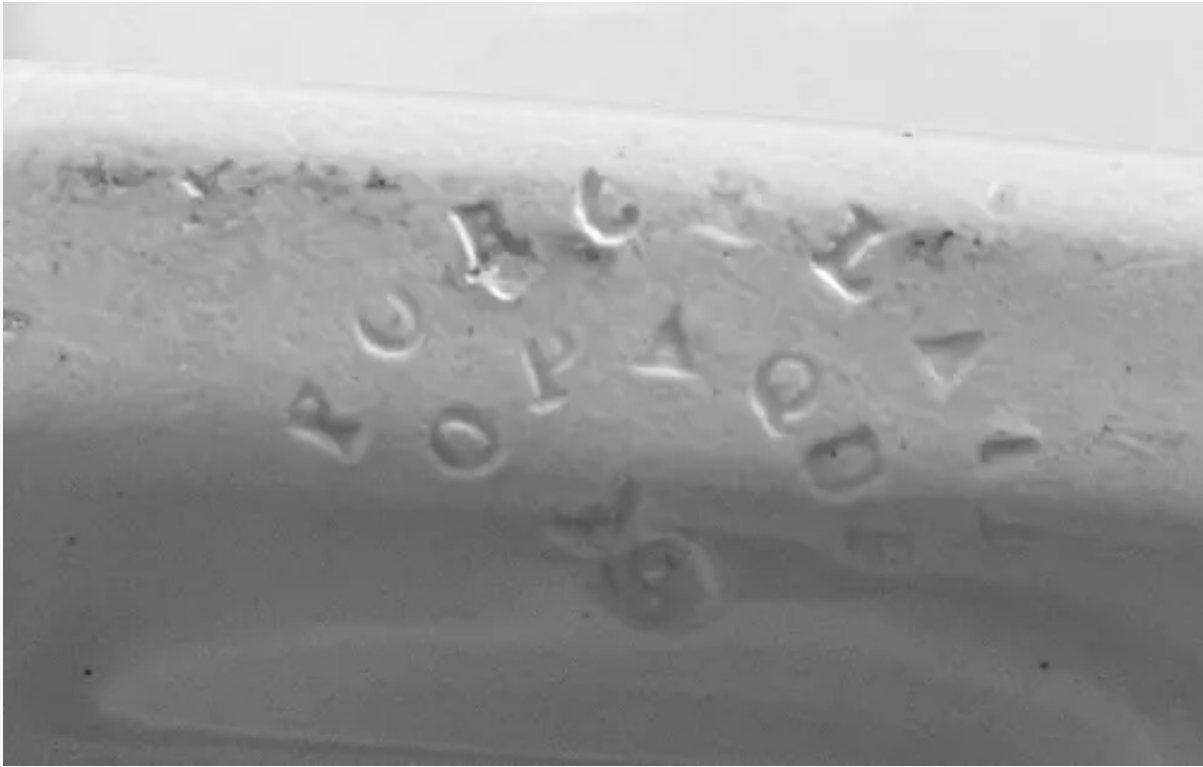

Shape Name

[Gothic](#)

Potter Name

[Alcock, J. & G.](#)

Photo Type

Mark - Photo

Item

Pitcher - Table - Various Sizes

Parent Image

[Gothic | J. & G. Alcock | Table Pitcher | Item | 002](#)

[Enlarge Image](#)