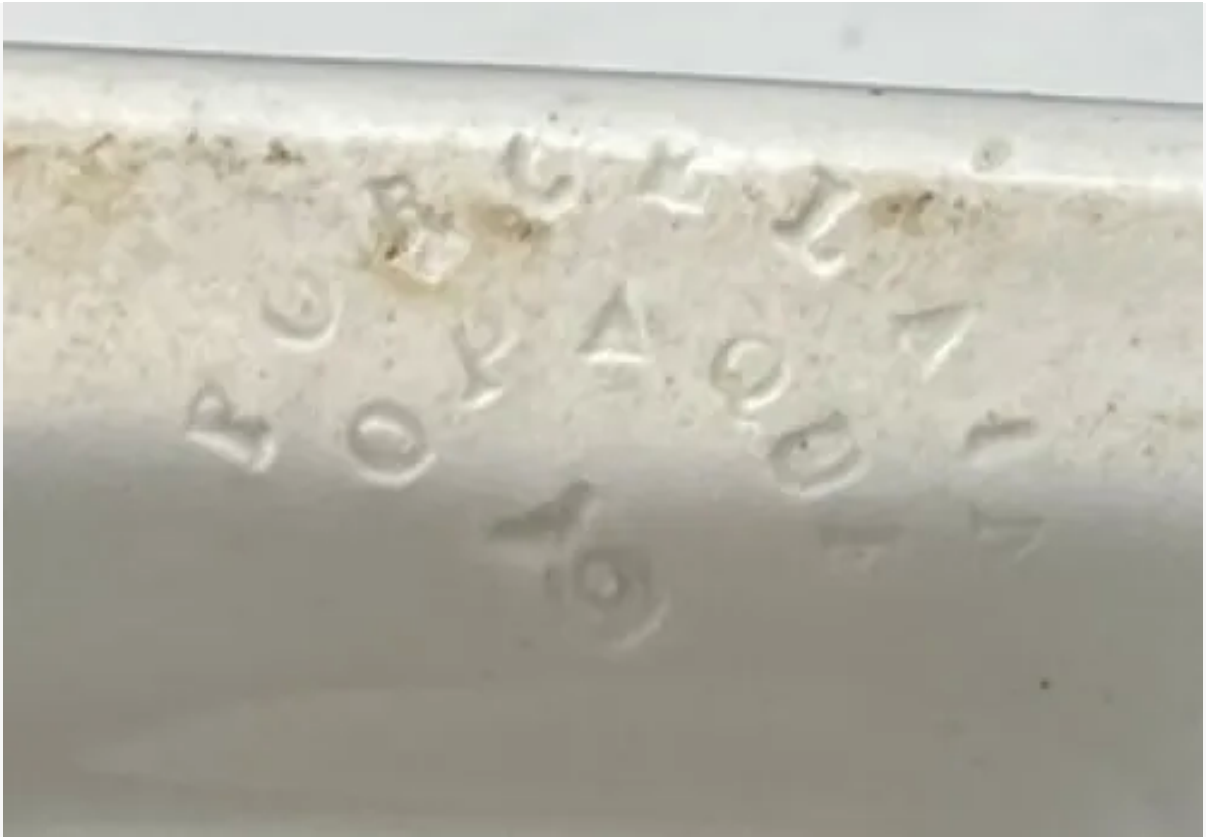

Shape Name

[Gothic](#)

Potter Name

[Alcock, J. & G.](#)

Photo Type

Mark - Photo

Item

Pitcher - Table - Various Sizes

Parent Image

[Gothic | J. & G. Alcock | Table Pitcher | Item | 002](#)

[Enlarge Image](#)